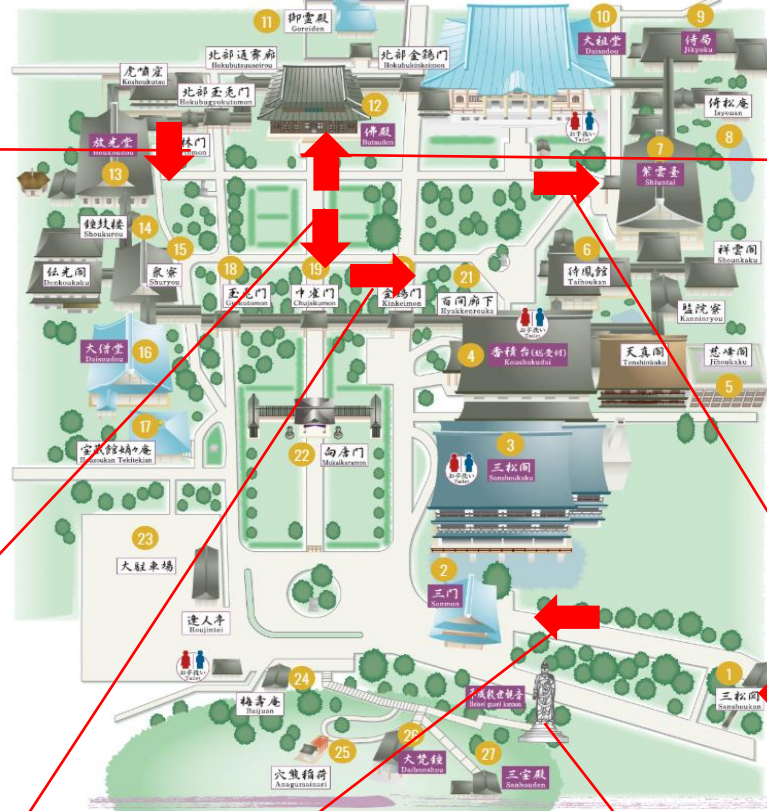

スケッチ会計画書

スケッチ会名	総持寺スケッチ会	曹洞宗大本山總持寺	神奈川県横浜市鶴見区鶴見2-1-1
開催月日	令和8年5月14日(木)	参考資料	総持寺公式サイトの園内マップ
集合場所時間	AM11:00 JR鶴見駅西口		多くの写真を見ることができます

放光堂より衆寮に向かう廊下

中雀門から向唐門

百聞廊下

仏殿

香積台

三門

放光観音台座

三松関